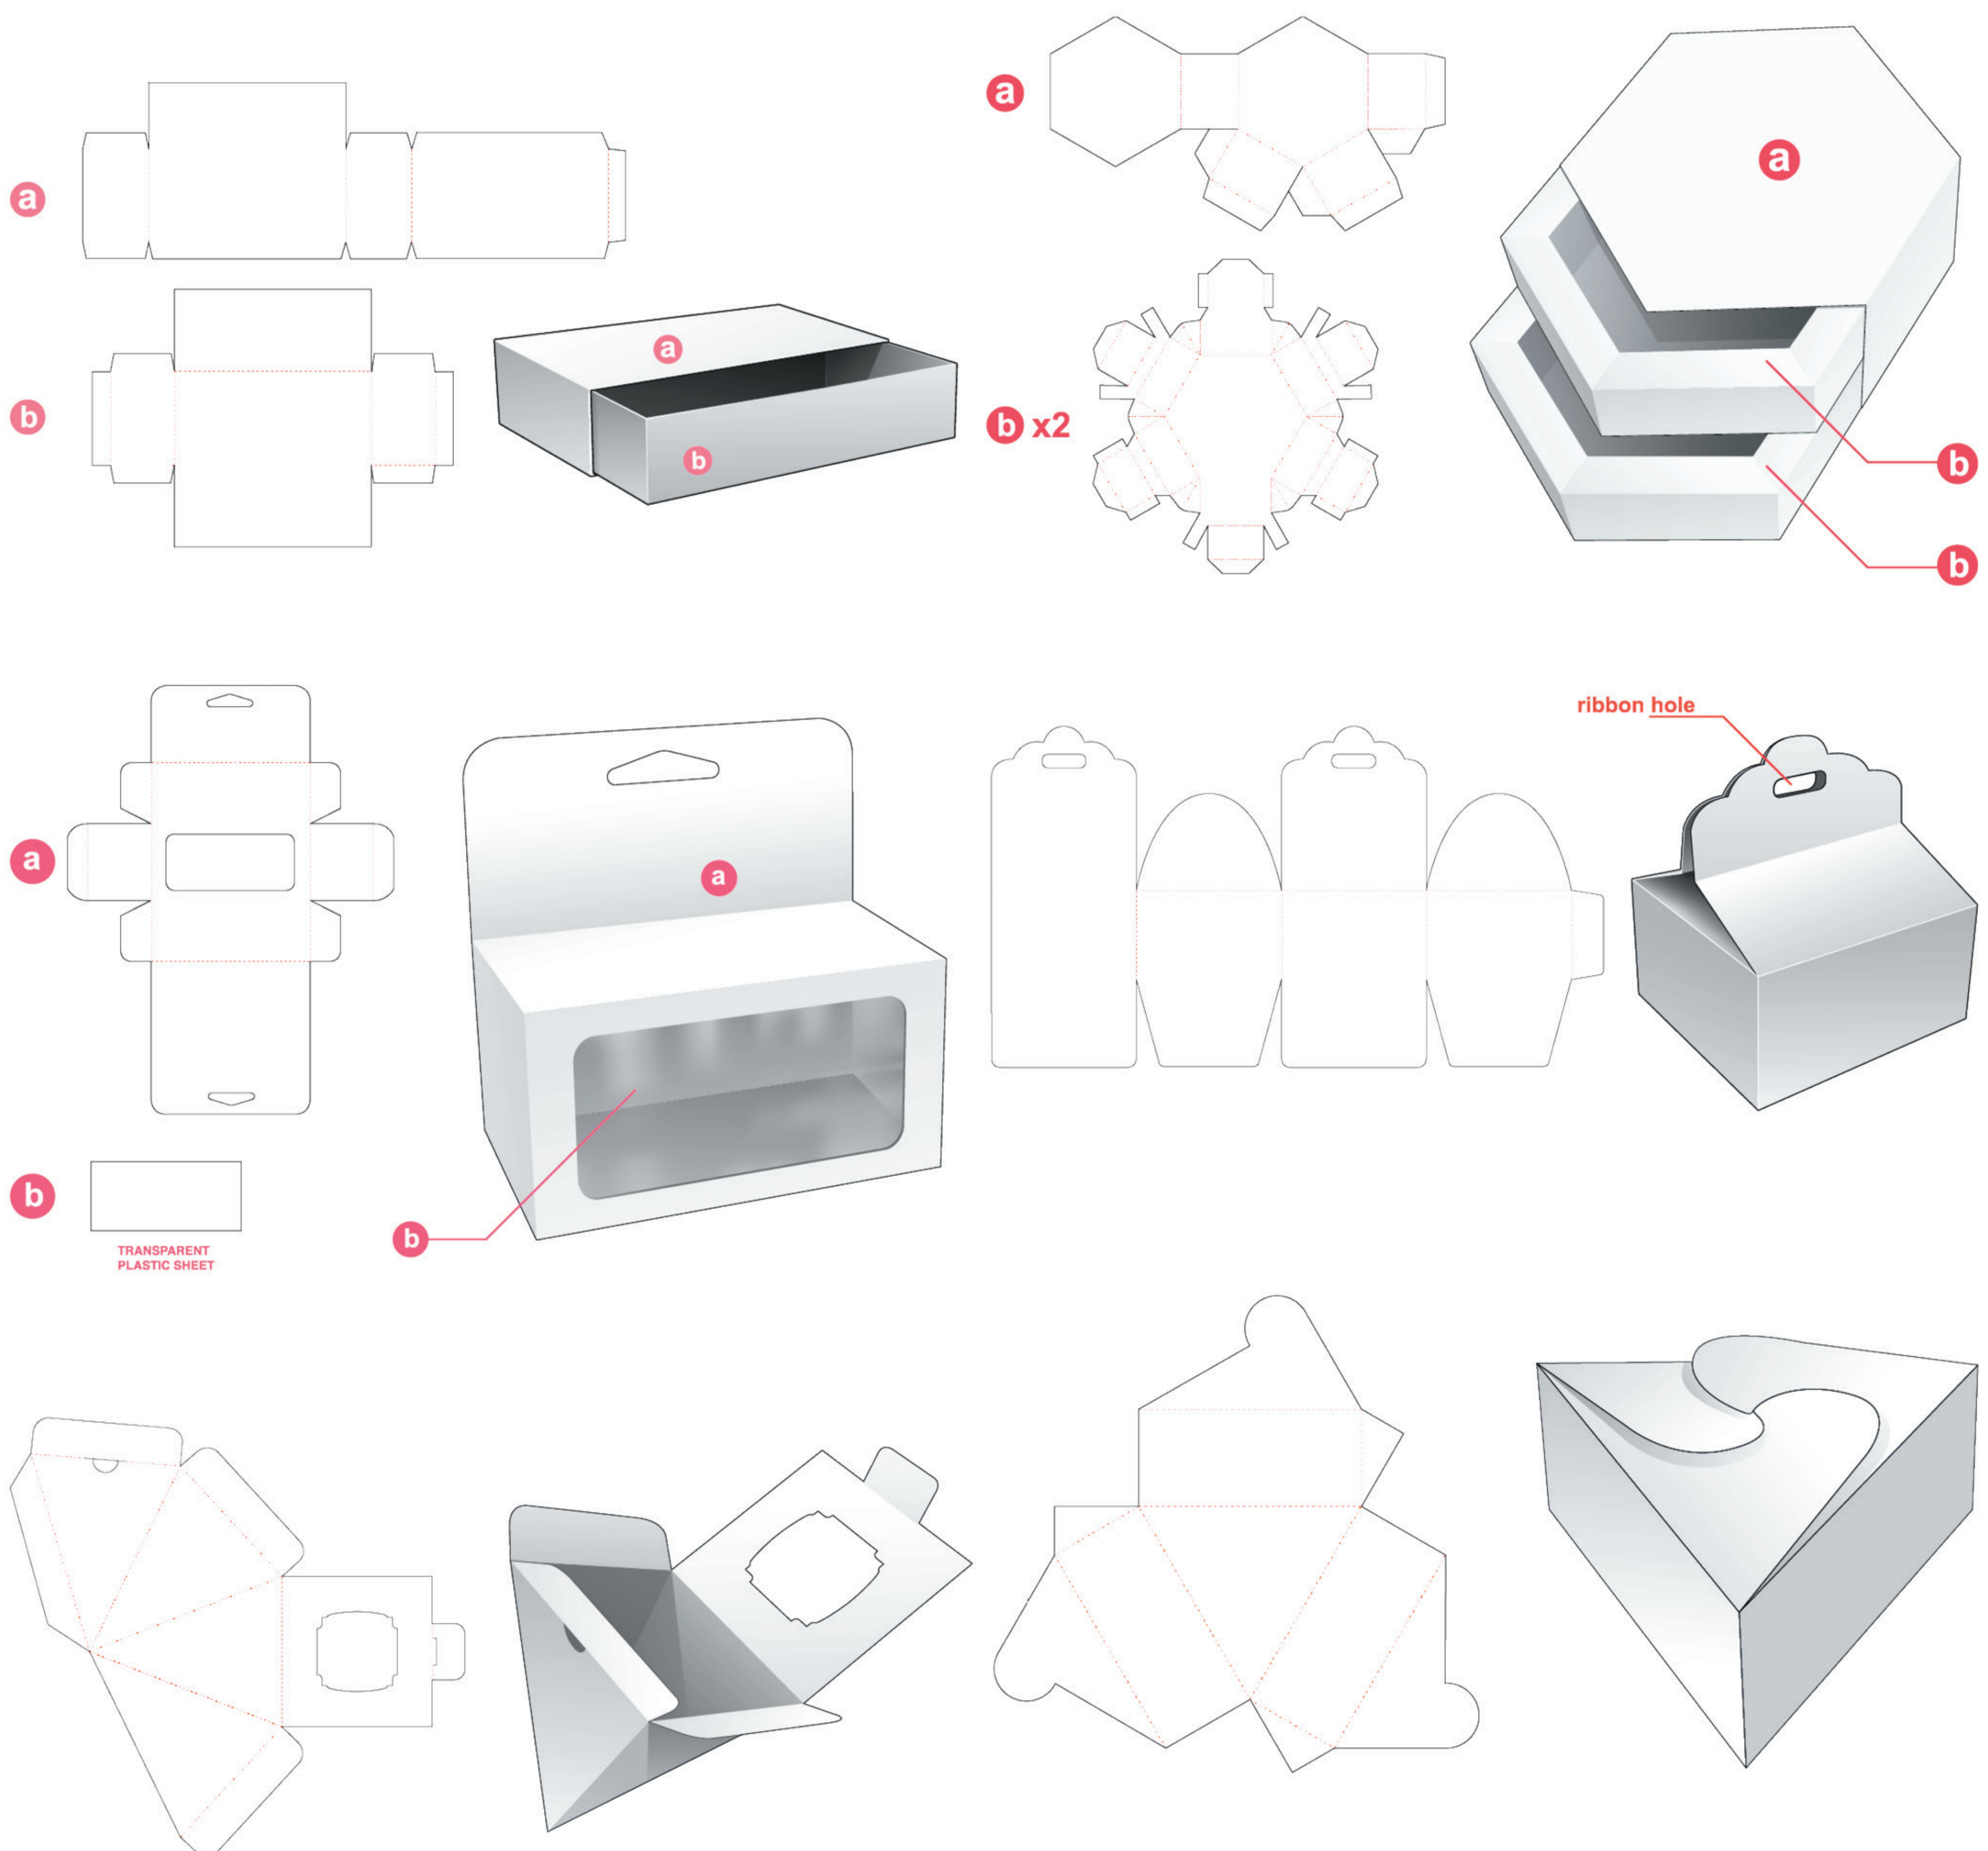

מחלקת תכנון אריזות

חברתנו מתמחה בעיצוב ובהפקת קשת רחבה של מוצרים על פי דרישת הלקוח. בעזרת צוות מקצועי ומנוסה אנו מתכננים את המוצר המתאים ללקוח.

העבודה מתבצעת בסביבה יצירתית ודינאמית, ומשלבת ידע מקצועי נרחב על סוגי החומרים השונים ובהתאמה נכונה לתהליכי הייצור השונים.