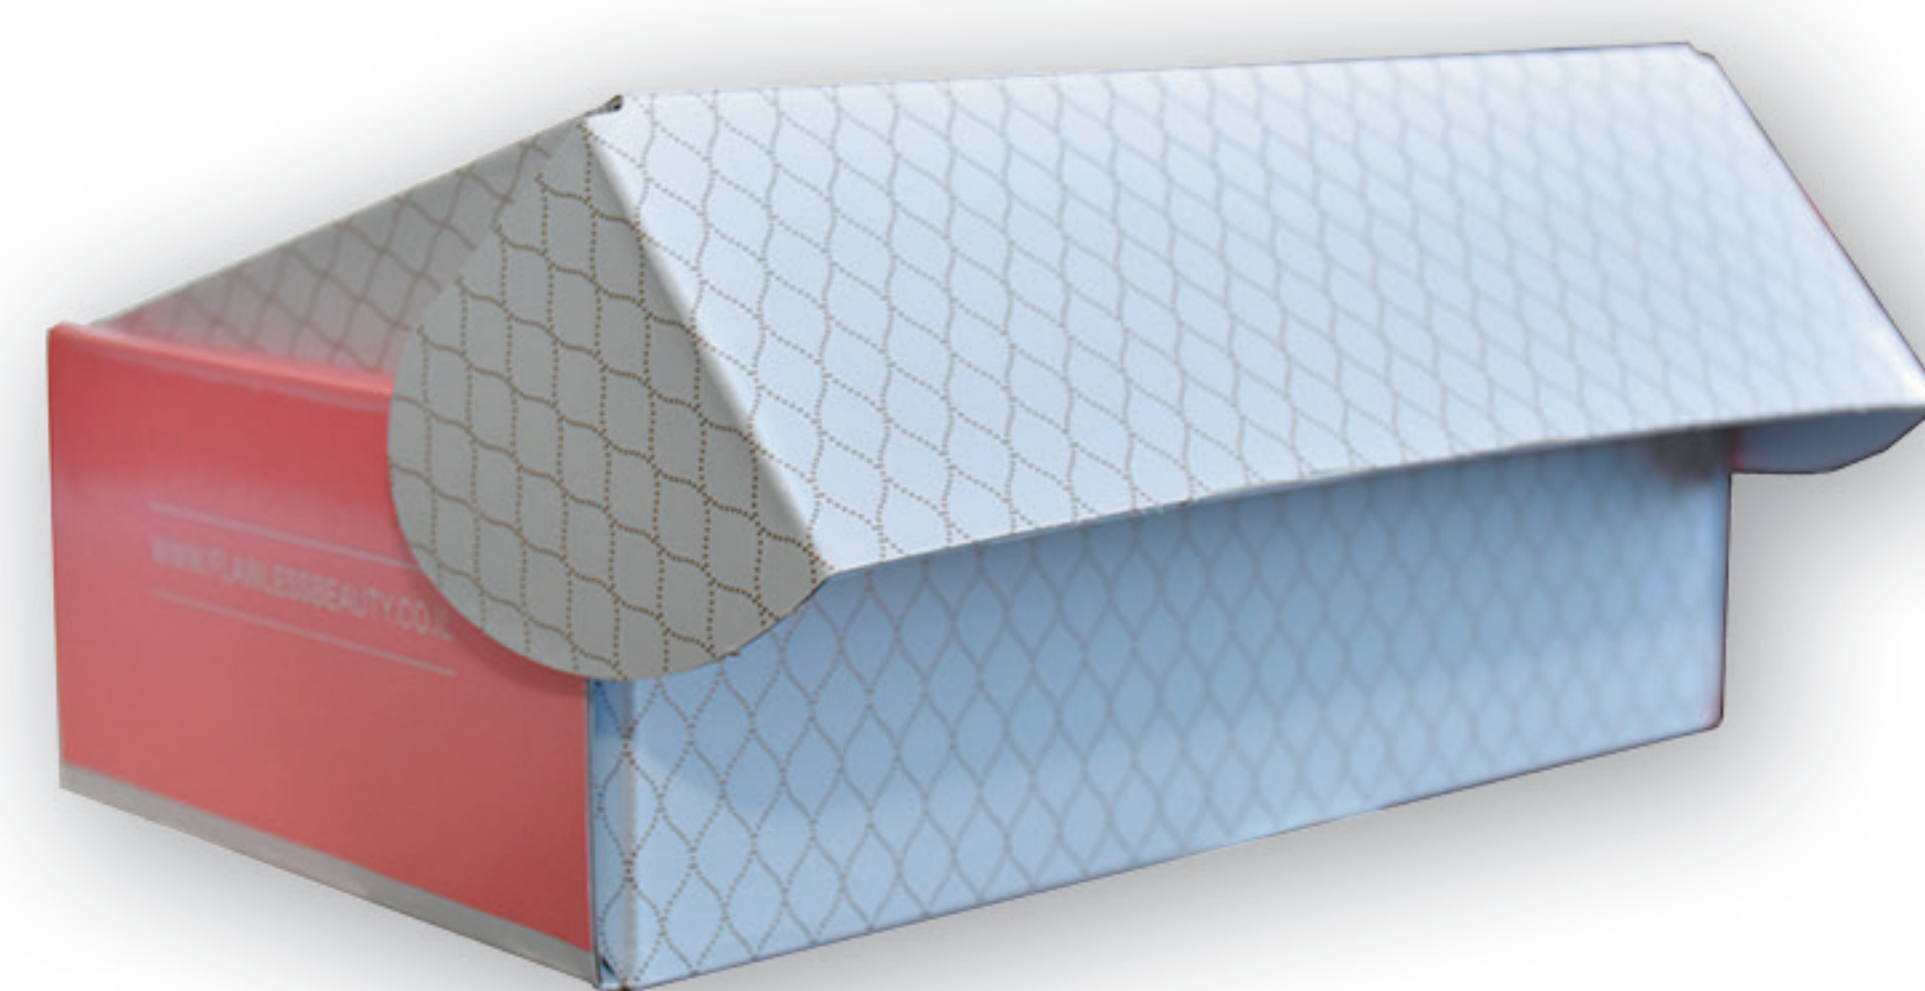

קופסא ננעלת עם לשוניות
מק"ט 161927
מידה: 21x12 ס"מ, גובה 6 ס"מ